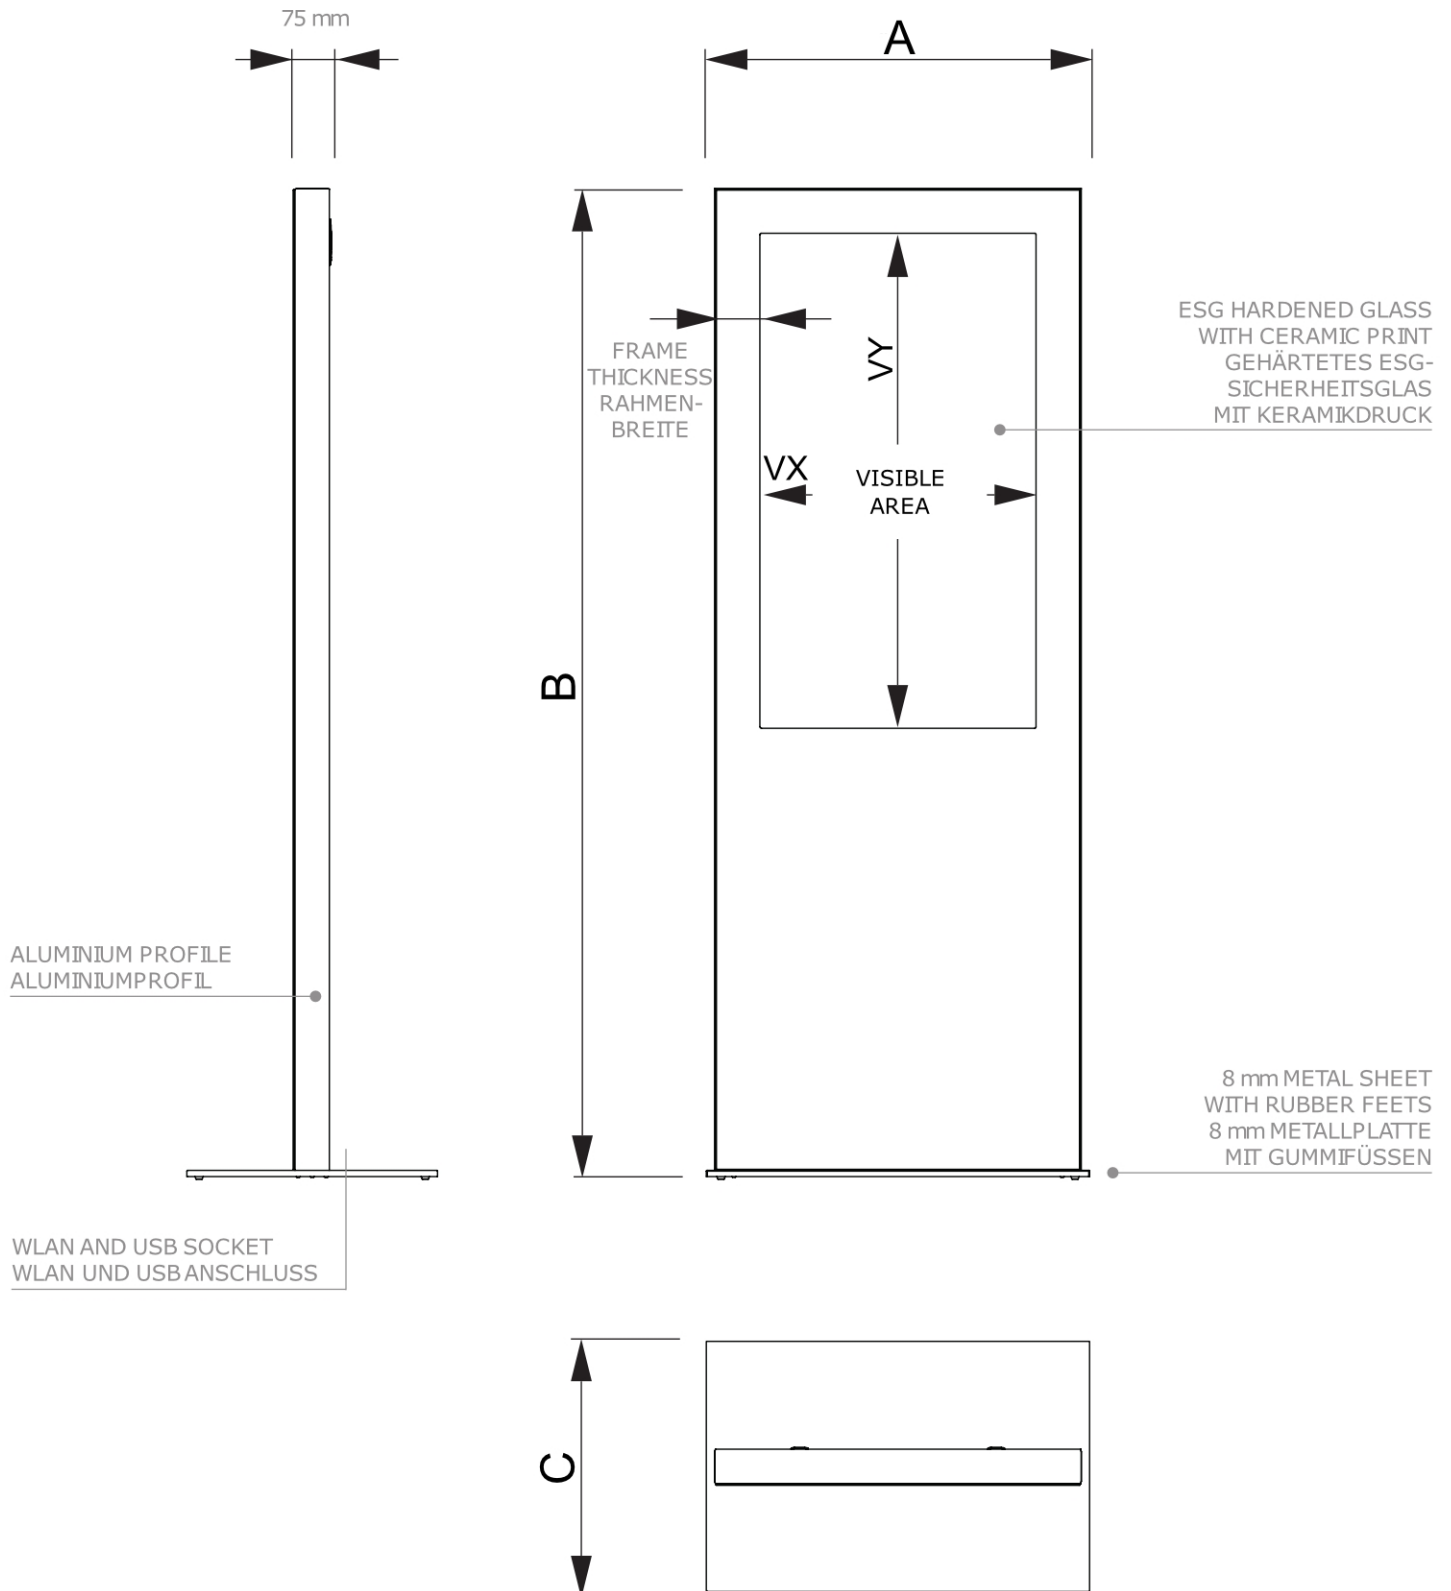

PRODUKT ARKUSZ

Totem Cyfrowy Slim 65" Tylko Mieszkanie Czarny

DISTOTEMBL65F

- Klasyczny projekt totemu cyfrowego
- Bezpieczne szkło hartowane do ochrony ekranu
- Możliwość zamontowania podstawy do podłogi w sposób niewidoczny

PRODUKT ARKUSZ

Totem Cyfrowy Slim 65" Tylko Mieszkanie Czarny

DISTOTEMBL65F

PRODUKT ARKUSZ

Totem Cyfrowy Slim 65" Tylko Mieszkanie Czarny

DISTOTEMBL65F

PODSTAWOWE INFORMACJE

SKU	Sizes (mm) (A x B x C)	Format (mm)	Widoczny rozmiar (mm) (VXxVY)	Rozstaw otworów (mm) (XxY)
DISTOTEMBL65F	1057 x 2220 x 800	65"	-	-

Orientacja	Weight (kg)
Pionowy	123,00

MONITORUJ INFORMACJE

Typ monitora	Rozmiar LCD	Współczynnik proporcji	Rozdzielczość (px)	Kontrast	Wymiary monitora (mm) (WxHxD)
-	-	-	-	-	-

Odpowiedź (ms)	Nit (nt)	Godziny pracy	System operacyjny	System operacyjny	Folia dotykowa
-	-	-	-	Nie	Nie

Moc (W)
-

INFORMACJE O OPAKOWANIU

Pakowanie 1 (mm)	Pakowanie 2 (mm)	Pakowanie 3 (mm)
2026 x 1200 x 800	-	-

Ilość na palecie	Waga palety (kg)	Typ palety
1	155	EUR

WIĘCEJ INFORMACJI

Potwierdzona jakość produktów	EAN
Nie	8596052207815